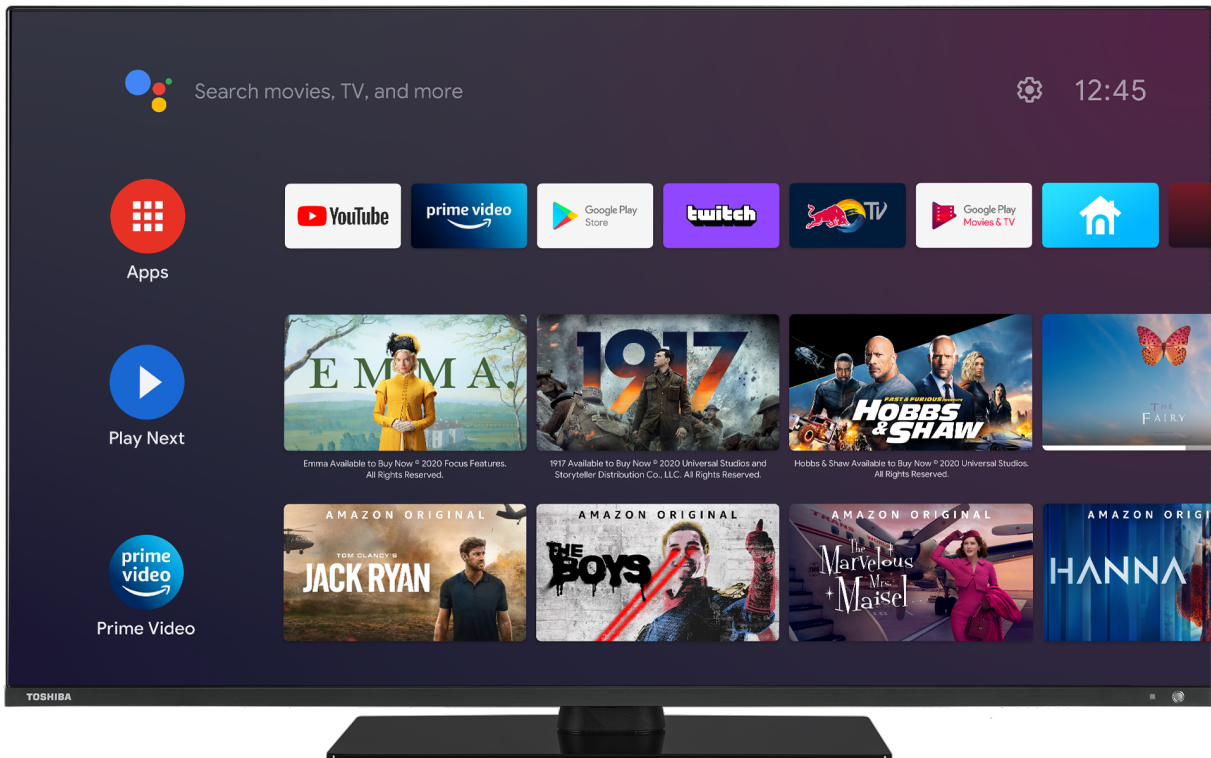

Dolby Vision **Dolby Atmos**

Dolby Vision

Tauchen Sie ein in ein sagenhaftes TV Erlebnis mit unseren Dolby Vision kompatiblen Fernsehern. Dolby Vision ist das bevorzugte HDR-Videoformat, welches Filmproduzenten weltweit verwenden. Es werden dynamische Metadaten übermittelt, die genau die richtigen Helligkeitsstufen für jeden TV berechnen und darstellen.

Dolby Atmos

Ein Fernseher mit Stereo-Lautsprechern mit Dolby Atmos-Audioverarbeitung liefert einen atemberaubenden Klang mit beeindruckender Klarheit, Fülle, Detailgenauigkeit und Tiefe. Ein Verbraucher kann Dolby Atmos im Kino erleben und das gleiche Dolby Atmos-Erlebnis zu Hause wie keine andere Soundlösung erleben.

Kaufen oder leihen Sie die neuesten Filme und Shows, bevor sie auf DVD erscheinen - und all Ihre alten Favoriten. Egal, ob Sie Android oder iOS verwenden, sehen Sie sie auf Ihrem Fernseher, Telefon oder Tablet an - auch wenn Sie offline sind.

Google Play

Google Play ist Ihre ungebundene Unterhaltung. Es vereint all die Unterhaltung, die Sie lieben, und hilft Ihnen, sie jederzeit und überall auf neue Weise zu entdecken.

Streamen Sie die Unterhaltung, die Sie lieben, von Ihrem Telefon, Tablet oder Laptop auf Ihren Fernseher.

NETFLIX

Entdecken Sie die Netflix-Taste auf Ihrer Fernbedienung, um schnell von einem Abenteuer zum nächsten zu springen.

Stillen Sie Ihren Appetit nach hochqualitativem Home Entertainment. Genießen Sie Filme, TV Shows und preisgekrönte Prime Originals.

Sehen Sie, was die Welt sieht - von den heißesten Musikvideos bis hin zu beliebten Spielen, Fitness, Filmen, Shows, Nachrichten, Lernen und mehr.